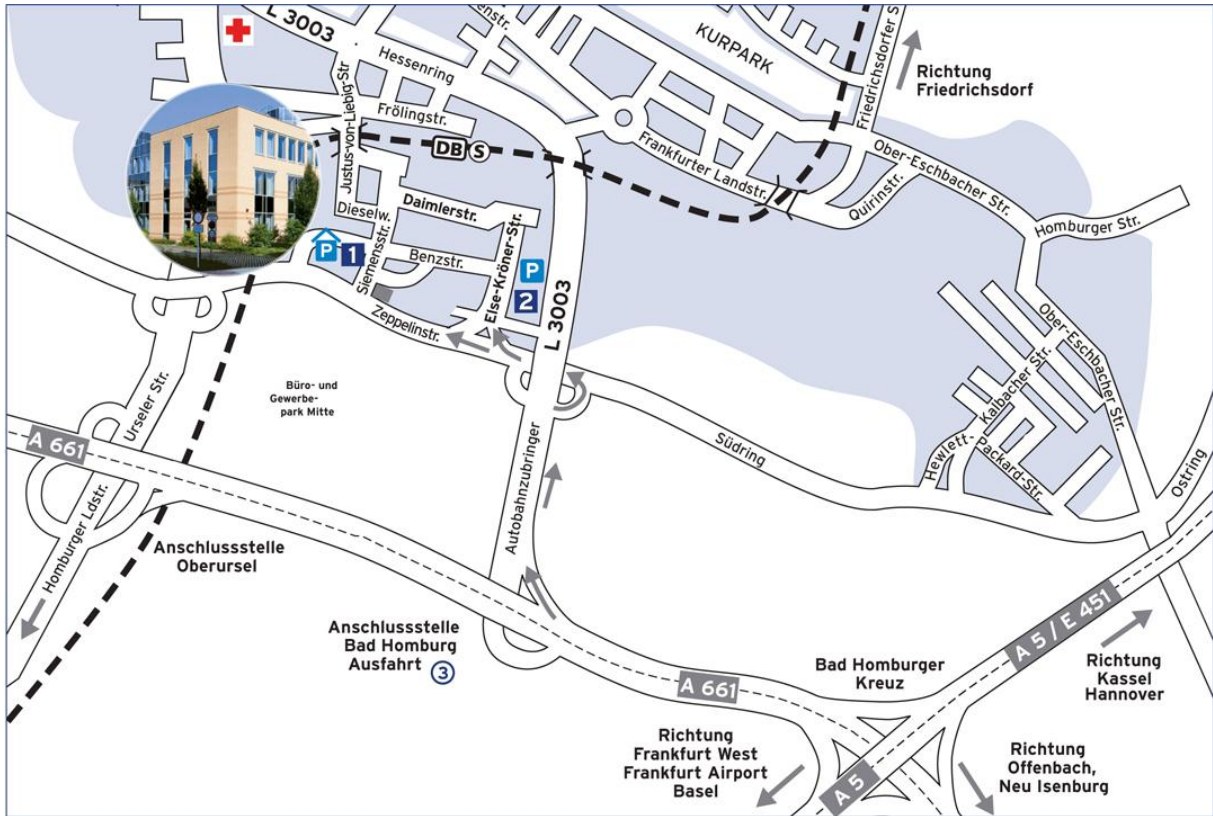

1 Siemensstraße 21

Fresenius Kabi Deutschland

Tiefgarage

Empfang

2 Elise-Kröner-Straße 1

Fresenius Konzernzentrale

Besucherparkplatz