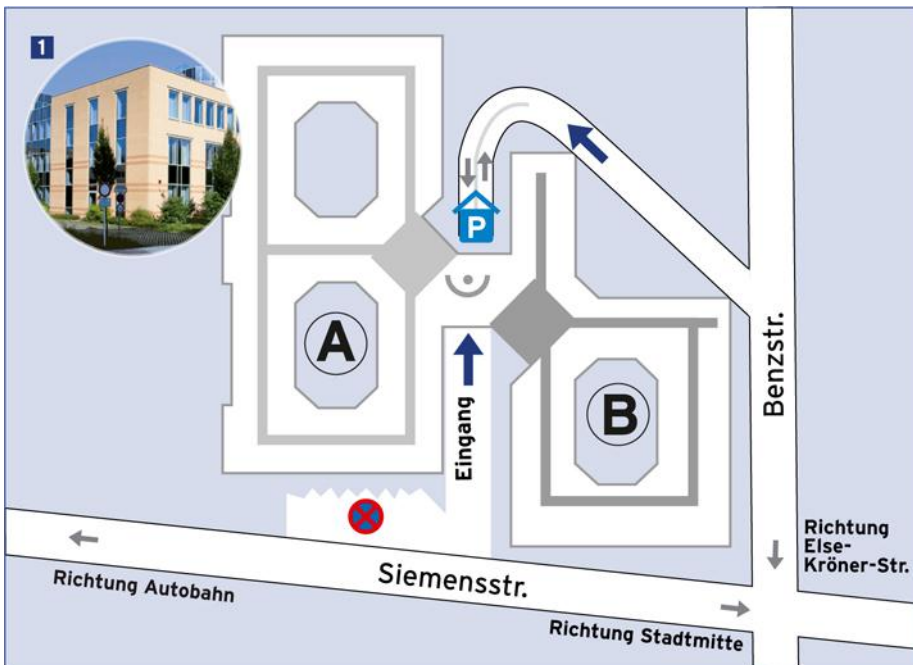

1 Siemensstraße 21

Fresenius Kabi Deutschland

Tiefgarage

Empfang

2 Elise-Kröner-Straße 1

Fresenius Konzernzentrale

Besucherparkplatz